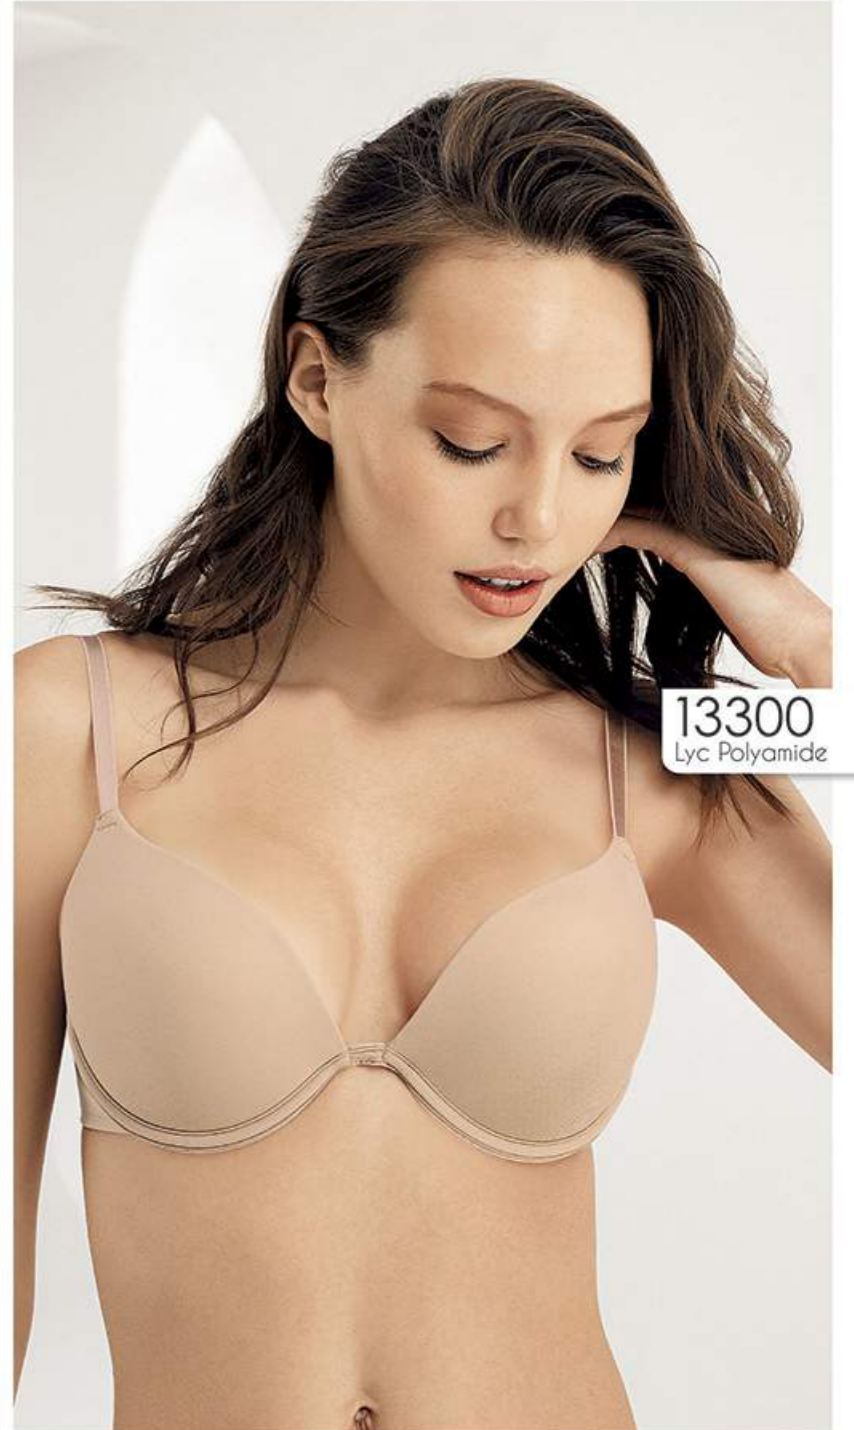

13300
Lyc Polyamide